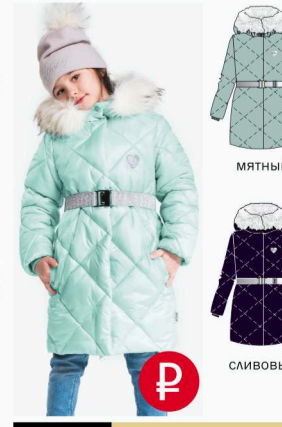

- мятный
- сливовый

90560 Пальто для девочки

Размер: 98-104/110-116/122-134/140-158
Ткань верха: Таффета ру milky; Болонь
Утеплитель: Flexy Fiber 400 г/м2
Подкладка: ПЭ пуходержащий; Флис
Отделка: Иск. мех - песец