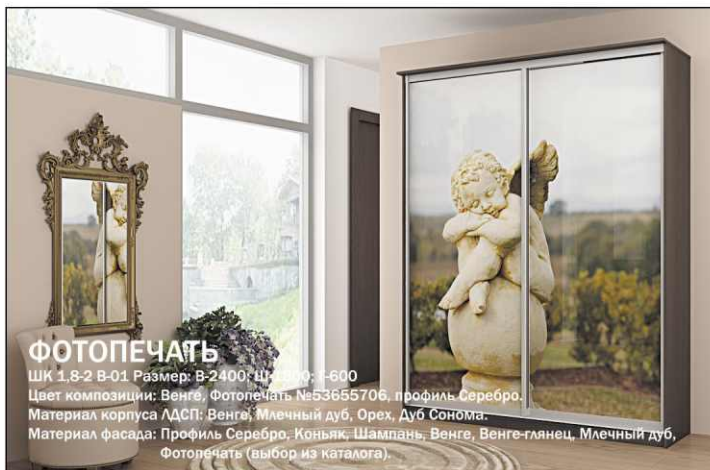

ФОТОПЕЧАТЬ

ШК 1.8-2 В-01 Размер: В-2400; Ш-1800; Г-600
Цвет композиции: Венге, Фотопечать №53655706, профиль Серебро.
Материал корпуса ЛДСП: Венге, Млечный дуб, Орех, Дуб Сонома.
Материал фасада: Профиль Серебро, Коньяк, Шампань, Венге, Венге-глянец, Млечный дуб,
Фотопечать (выбор из каталога).

Наполнение шкафов-купе Кардинал

В-01

SWAROVSKI
ЛАКОБЕЛЬ
ПЕСКОСТРУЙ
КОНИШУА
ВЕРСАЧЕ
2400x1600x600
2400x1800x600
2400x1800x600

В-03

СУЛТАН
ВЕРСАЧЕ
ДУПЛЕКС
2400x2100x600
2400x2300x600
ДАМАСК
ЭКО КОЖА
2400x2100x600

УМ-05
2400x450x600

УМ-03
2400x350x600
2400x500x600