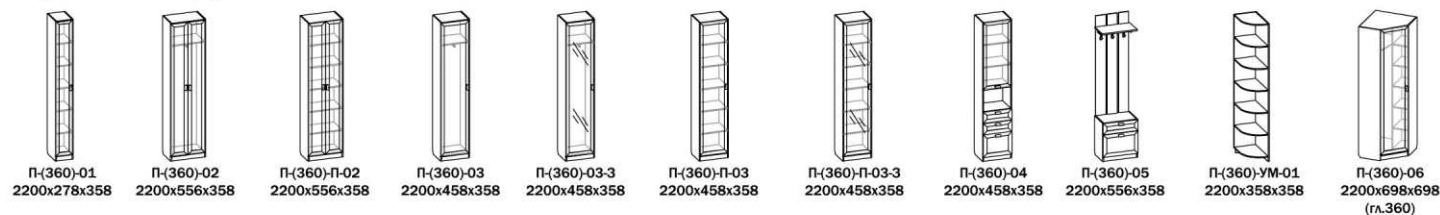

Варианты модулей

Цвет и варианты комбинирования:

Корпус, фасад: Венге, Млечный дуб, Орех.
Комбинированный: Венге-Млечный дуб, Млечный дуб-Венге, Орех-Млечный дуб.
Линия: Венге-фасад ящика Млечный дуб, Млечный дуб-фасад ящика Венге, Орех-фасад ящика Млечный дуб.
Пример обозначения: Элит П-(360)-01 Млечный дуб
Элит П-(360)-01-К Млечный дуб-Венге
Элит П-(360)-04-Л Млечный дуб-Венге
Элит П-(360)-03-З Млечный дуб-Зеркало