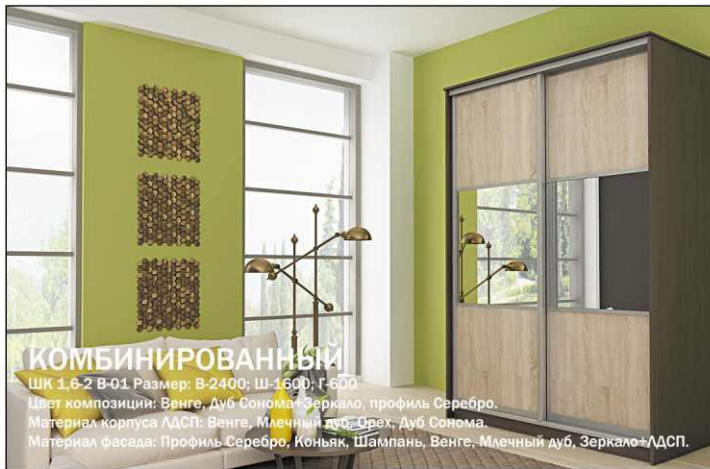

КОМБИНИРОВАННЫЙ

ШК 1.6-2 В-01 Размер: В-2400; Ш-1600; Г-600
Цвет композиции: Венге, Дуб Сонома, Зеркало, профиль Серебро.
Материал корпуса ЛДСП: Венге, Млечный дуб, Орех, Дуб Сонома
Материал фасада: Профиль Серебро, Коньяк, Шампань, Венге, Млечный дуб, Зеркало+ЛДСП.