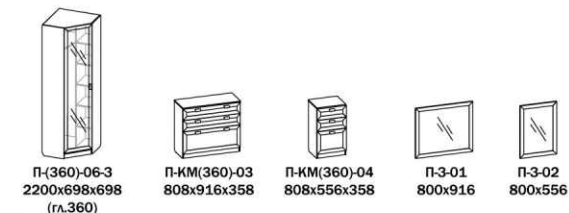

Варианты модулей

Цвет и варианты комбинирования:

Корпус, фасад: Венге, Млечный дуб, Орех.
Комбинированный: Венге-Млечный дуб, Млечный дуб-Венге, Орех-Млечный дуб.
Линия: Венге-фасад ящика Млечный дуб, Млечный дуб-фасад ящика Венге, Орех-фасад ящика Млечный дуб.
Пример обозначения: Элит П-(360)-01 Млечный дуб
Элит П-(360)-01-К Млечный дуб-Венге
Элит П-(360)-04-Л Млечный дуб-Венге
Элит П-(360)-03-З Млечный дуб-Зеркало