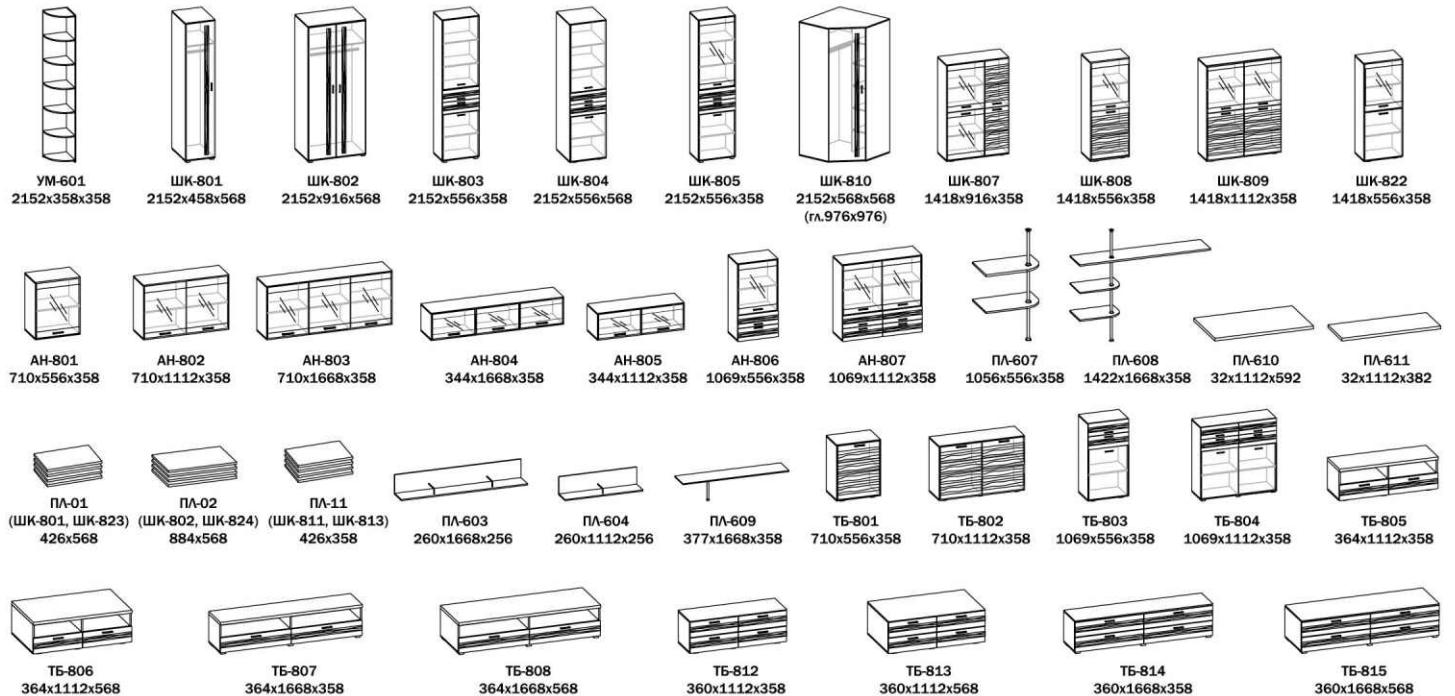

Варианты модулей

Цвет и варианты комбинирования:

Корпус, фасад: Венге, Млечный дуб.
Комбинированный: Венге-Млечный дуб, Венге-Дуб Сонома.
Стекло: Черное, Белое.

Пример обозначения: ШК-801 Венге
ШК-801-К Венге-Дуб Сонома
АН-802 Венге, Черное стекло