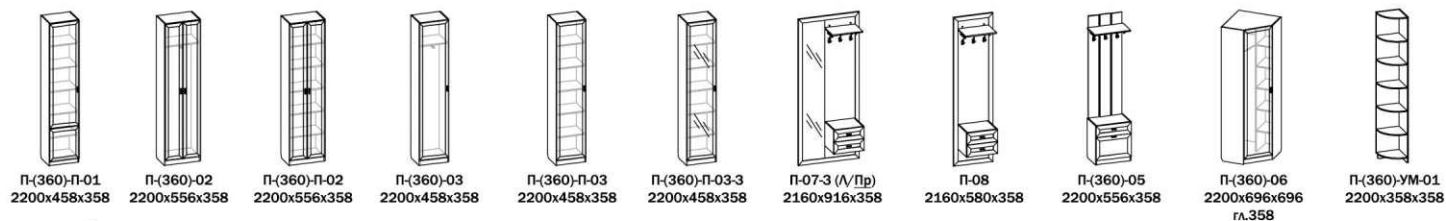

Варианты модулей

Цвет и варианты комбинирования:

Корпус, фасад: Венге, Млечный дуб, Орех.
Патина фасада: Венге-патина серебро, Млечный дуб-патина орех, Орех-патина орех.

Зеркало: Зеркало фацет.

Пример обозначения: Калипсо П-(360)-01 Венге

Калипсо П-(360)-01 Венге патина серебро

Калипсо П-(360)-П-03-3 Венге, Зеркало фацет

Калипсо П-(360)-П-03-3 Венге, патина серебро, Зеркало фацет