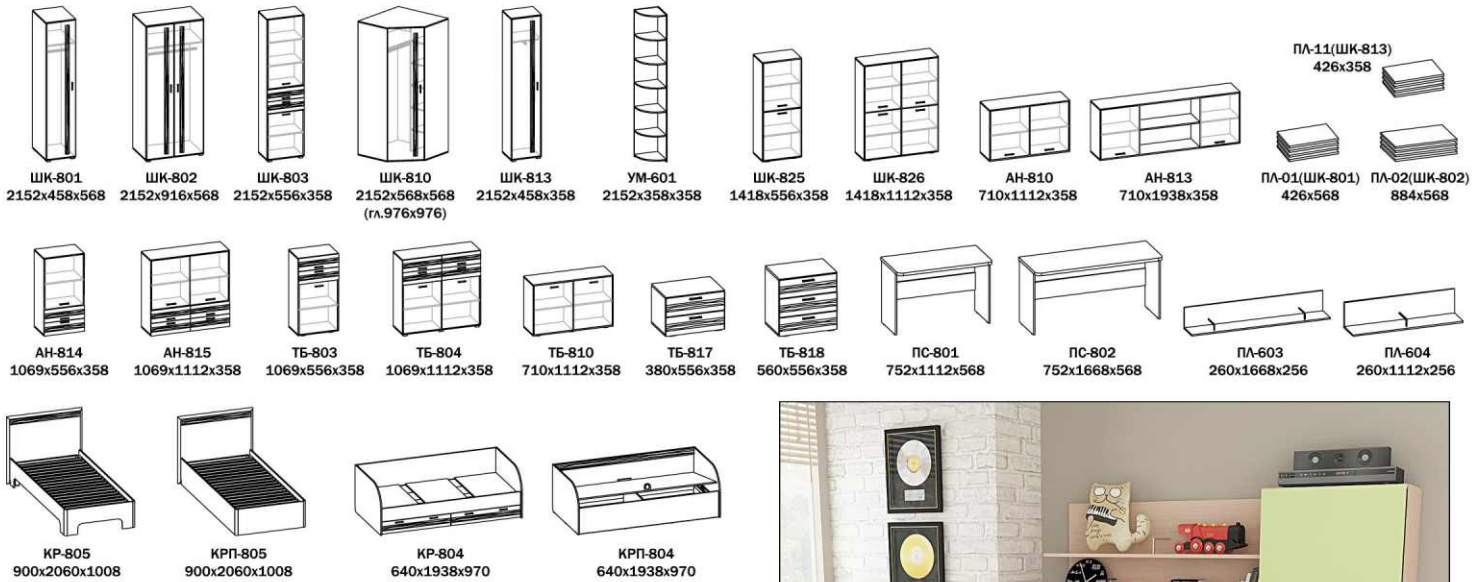

Варианты модулей

Цвет и варианты комбинирования:

Корпус, фасад: Венге, Млечный дуб, Ясень шимо темный.
Комбинированный: Млечный дуб-Риф розовый, Млечный дуб-Риф салатный
Млечный дуб-Риф персиковый,
Ясень шимо темный-Риф салатный
Ясень шимо темный-Риф персиковый,
Ясень шимо темный-Риф розовый
Пример обозначения: ШК-801 Млечный дуб
ШК-801-К Млечный дуб-Риф персиковый