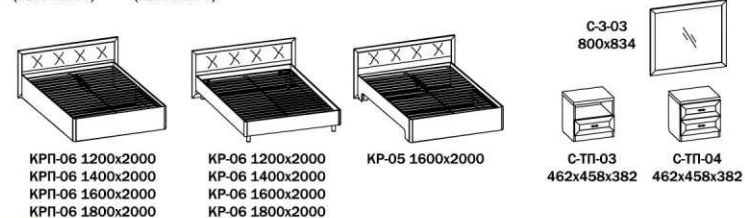

Варианты модулей

Цвет и варианты комбинирования:

Корпус, фасад: Венге, Млечный дуб, Орех.
Комбинированный: Венге-Млечный дуб, Млечный дуб-Венге, Орех-Млечный дуб.
Ткань: Best 25, Best 26.
Пример обозначения: Элит С-(600)-09 Млечный дуб
Элит С-(600)-09-К Млечный дуб-Венге
Элит С-(600)-08-З Млечный дуб-Зеркало
Элит КР-02 Млечный дуб, ткань Best 25
Рекомендуемая высота матраса 200мм.