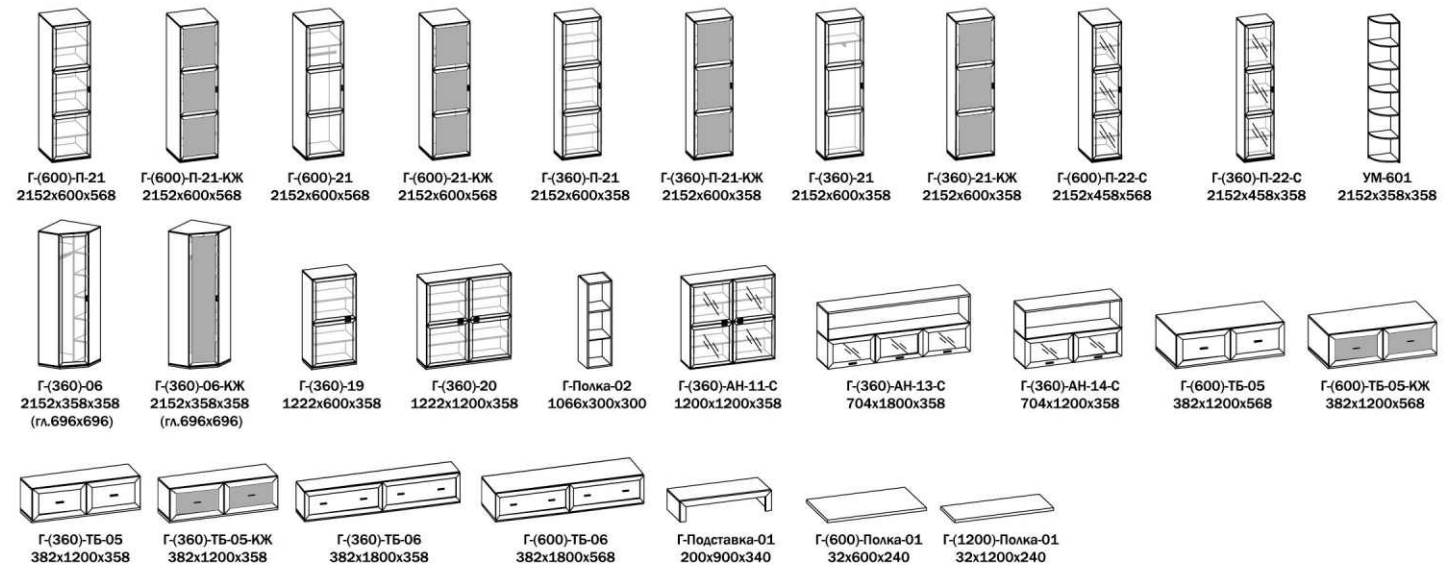

Варианты модулей

Цвет и варианты комбинирования:

Корпус, фасад: Венге, Млечный дуб, Орех.

Патина фасада: Венге-патина серебро,
Млечный дуб-патина орех,
Орех-патина орех.

Кожа: Саиман 91, Саиман 15, Триа 004.

Стекло: Рисунок на тон.стекле.

Пример обозначения: Калипсо Г-(360)-19 Венге

Калипсо Г-(360)-19 Венге патина серебро

Калипсо Г-(360)-21-КЖ Венге,кожа Саиман 91

Калипсо Г-(360)-21-КЖ Венге, патина серебро,
кожа-Саиман 91

Калипсо Г-(360)-11-С Венге, рисунок на тон.стекле

Калипсо Г-(360)-11-С Венге, патина серебро,
рисунок на тон.стекле