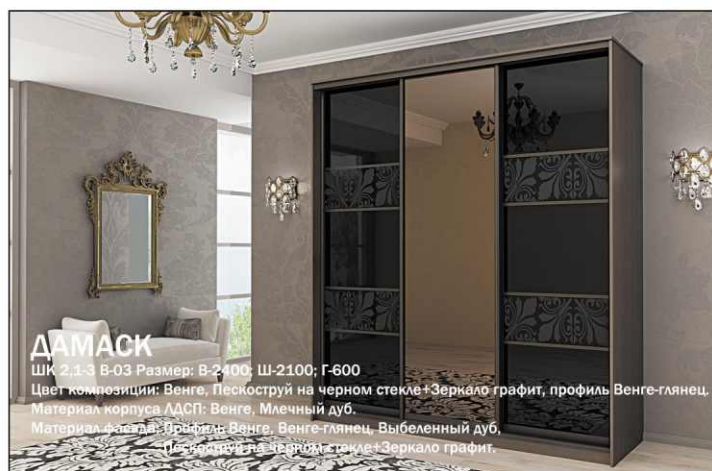

ДАМАСК

ШК 2.1-3 В-03 Размер: В-2400; Ш-2100; Г-600
Цвет композиции: Венге, Пескоструй на черном стекле+Зеркало графит, профиль Венге-глянец.
Материал корпуса ЛДСП: Венге, Млечный дуб.
Материал фасада: Профиль Венге, Венге-глянец, Выбеленный дуб,
Пескоструй на черном стекле+Зеркало графит.