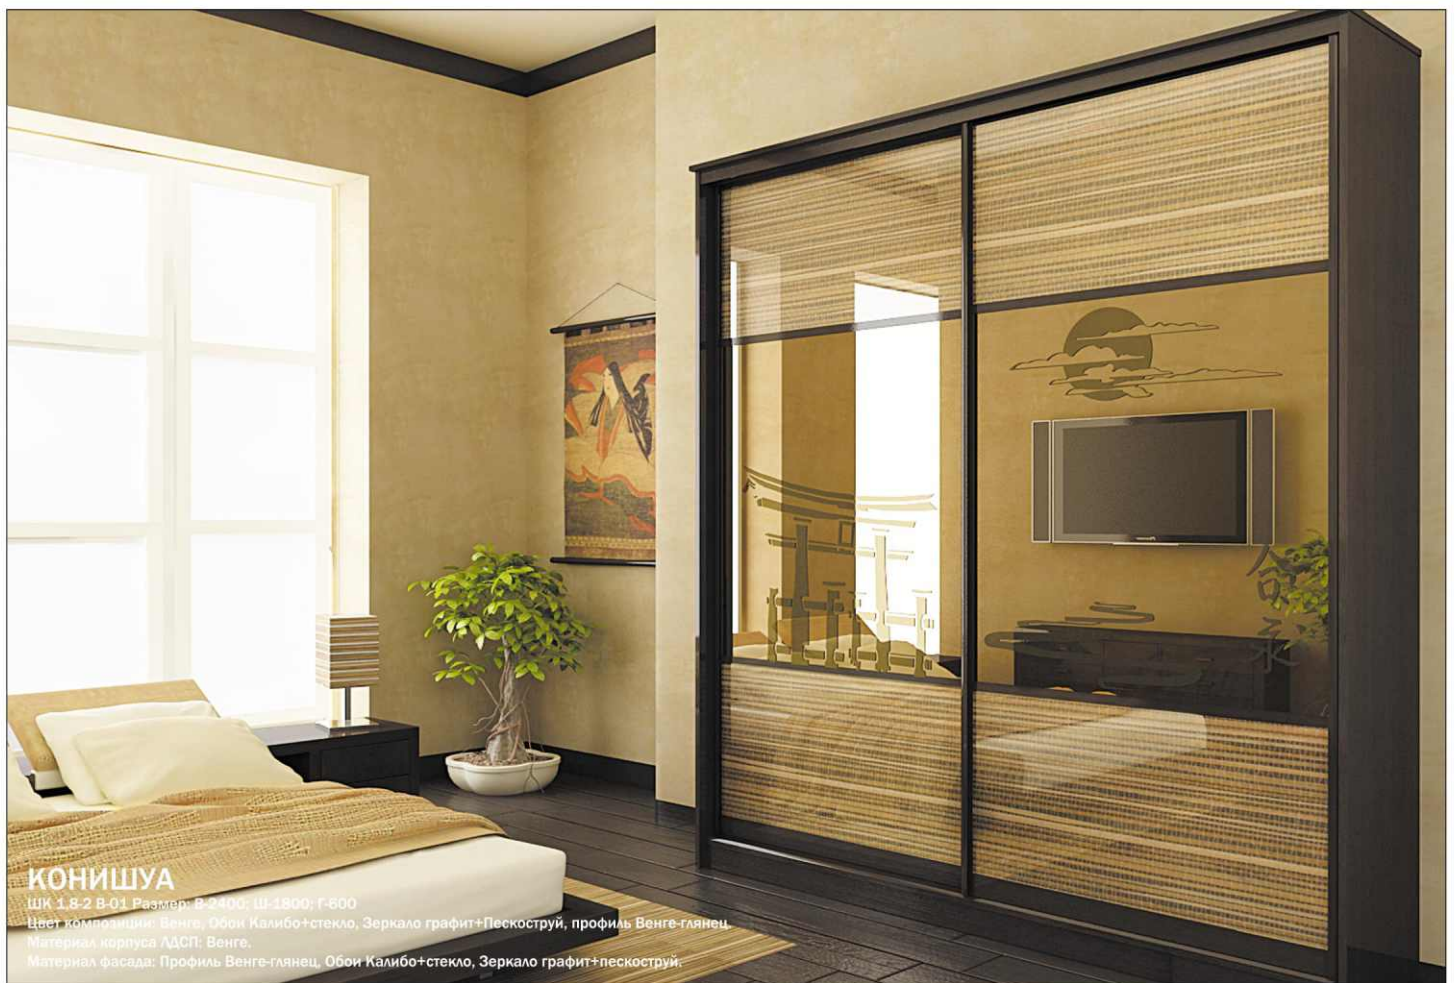

КОНИШУА

ШК 1-8-2 В-01 Размер: В-2400; Ш-1800; Г-600
Цвет композиции: Венге, Обои Калибо+стекло, Зеркало графит+Пескоструй, профиль Венге-глянец.
Материал корпуса ЛДСП: Венге.
Материал фасада: Профиль Венге-глянец, Обои Калибо+стекло, Зеркало графит+пескоструй.