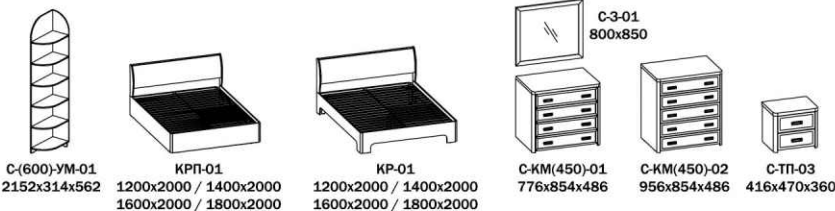

Варианты модулей

Цвет и варианты комбинирования:

Корпус, фасад: Венге, Млечный дуб.
Кожа: Сайман 91, Сайман 15, Truva 004.
Зеркало: Зеркало фасет.
Пример обозначения: Камелия С-КМ(450)-01 Венге
Камелия С-(600)-01-3 Венге, зеркало фасет
Камелия С-(600)-01-ЛКЖ Венге, кожа Сайман91
Камелия С-(600)-03-3КЖ Венге, кожа Сайман91, зеркало фац.
Камелия С-(600)-03-3+ЛКЖ Венге, кожа Сайман91, зеркало фац.
Рекомендуемая высота матраса 200мм.