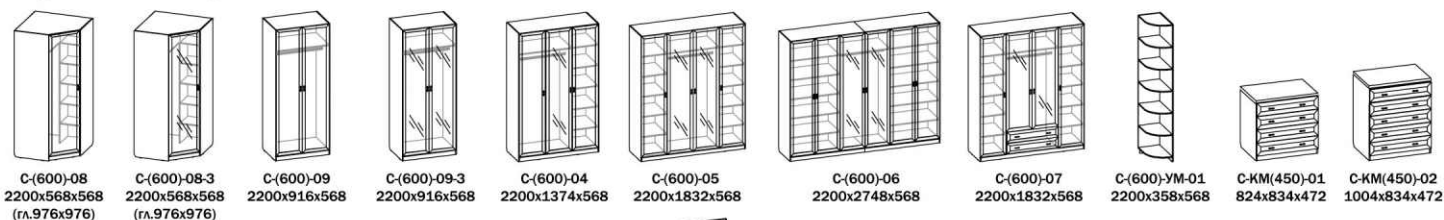

Варианты модулей

Цвет и варианты комбинирования:

Корпус, фасад: Венге, Млечный дуб, Орех.
Комбинированный: Венге-Млечный дуб, Млечный дуб-Венге, Орех-Млечный дуб.
Ткань: Best 25, Best 26.
Пример обозначения: Элит С-(600)-09 Млечный дуб
Элит С-(600)-09-К Млечный дуб-Венге
Элит С-(600)-08-З Млечный дуб-Зеркало
Элит КР-02 Млечный дуб, ткань Best 25
Рекомендуемая высота матраса 200мм.