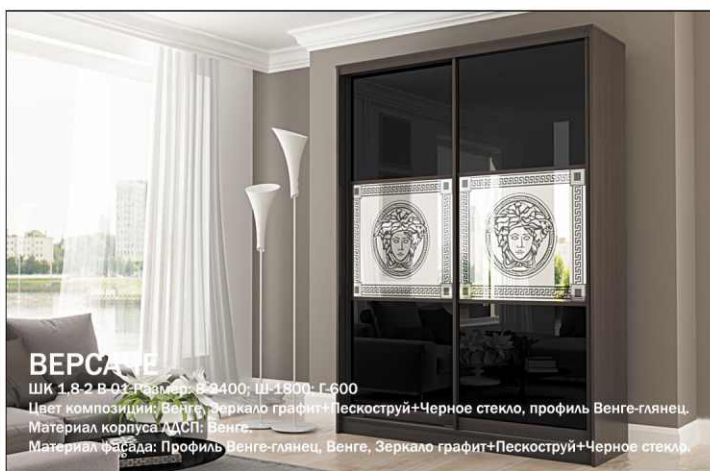

ВЕРСАЧЕ

ШК 1.8-2 В-01 Размер: В-2400; Ш-1800; Г-600
Цвет композиции: Венге, Зеркало графит+Пескоструй+Черное стекло, профиль Венге-глянец.
Материал корпуса ЛДСП: Венге.
Материал фасада: Профиль Венге-глянец, Венге, Зеркало графит+Пескоструй+Черное стекло.