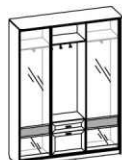

Элит К-(450)-02-ЛКЖ
2300x1700x524

Цвет и варианты комбинирования:

Корпус, фасад: Венге, Млечный дуб, Орех

Кожа: Сайман91, Сайман15, Трина004

Алюминиевый профиль: Серебро

Пример обозначения: Элит К-(450)-01 Млечный дуб

Элит К-(450)-01-ЛКЖ Млечный дуб, кожа Сайман15, Зеркало

Элит К-(450)-01-3 Млечный дуб-Зеркало