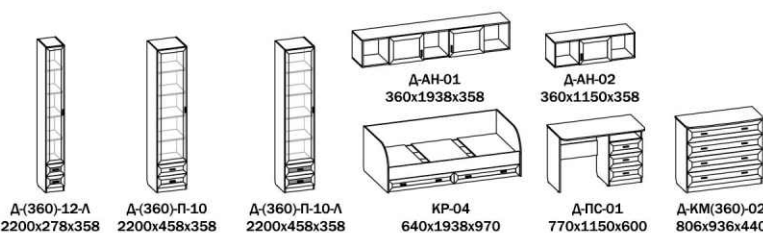

Варианты модулей

Цвет и варианты комбинирования:

Корпус, фасад: Венге, Млечный дуб.
Комбинированный: Млечный дуб-Зеленый, Млечный дуб-Розовый
Венге-Зеленый, Венге-Розовый, Венге-Млечный дуб.
Линия: Млечный дуб-фасад ящика Зеленый, Млечный дуб-фасад ящика
Розовый, Венге-фасад ящика Зеленый, Венге-фасад ящика
Розовый, Венге-фасад ящика Млечный дуб.
Пример обозначения: Элит Д-(600)-10 Млечный дуб
Элит Д-(600)-10-К Млечный дуб-Зеленая
Элит Д-(600)-10-Л Млечный дуб-Розовая