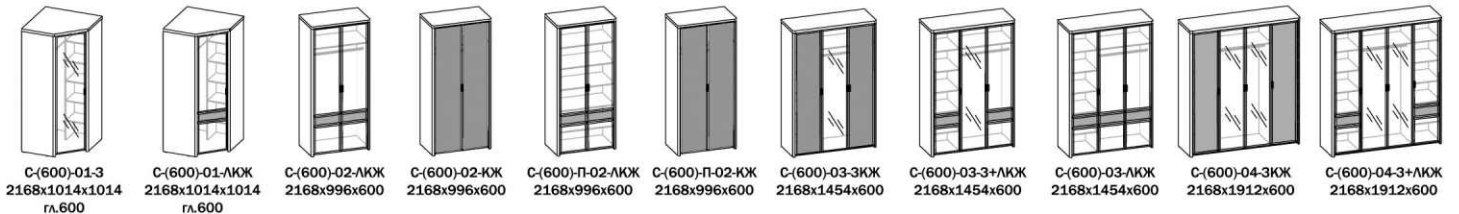

Варианты модулей

Цвет и варианты комбинирования:

Корпус, фасад: Венге, Млечный дуб.
Кожа: Сайман 91, Сайман 15, Truva 004.
Зеркало: Зеркало фасет.
Пример обозначения: Камелия С-КМ(450)-01 Венге
Камелия С-(600)-01-3 Венге, зеркало фасет
Камелия С-(600)-01-ЛКЖ Венге, кожа Сайман91
Камелия С-(600)-03-3КЖ Венге, кожа Сайман91, зеркало фац.
Камелия С-(600)-03-3+ЛКЖ Венге, кожа Сайман91, зеркало фац.
Рекомендуемая высота матраса 200мм.