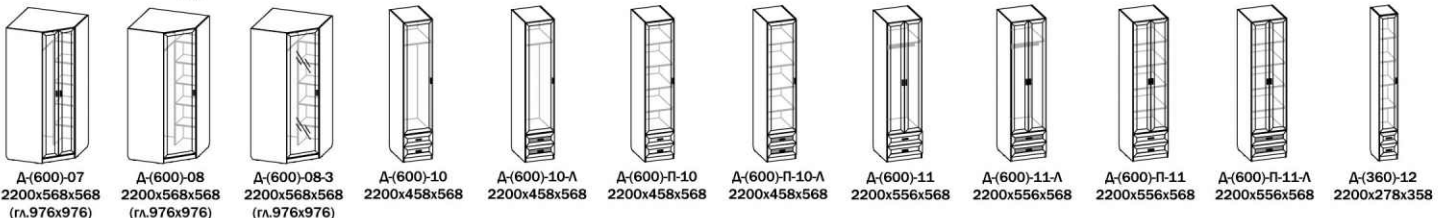

Варианты модулей

Цвет и варианты комбинирования:

Корпус, фасад: Венге, Млечный дуб.
Комбинированный: Млечный дуб-Зеленый, Млечный дуб-Розовый
Венге-Зеленый, Венге-Розовый, Венге-Млечный дуб.
Линия: Млечный дуб-фасад ящика Зеленый, Млечный дуб-фасад ящика
Розовый, Венге-фасад ящика Зеленый, Венге-фасад ящика
Розовый, Венге-фасад ящика Млечный дуб.
Пример обозначения: Элит Д-(600)-10 Млечный дуб
Элит Д-(600)-10-К Млечный дуб-Зеленая
Элит Д-(600)-10-Л Млечный дуб-Розовая