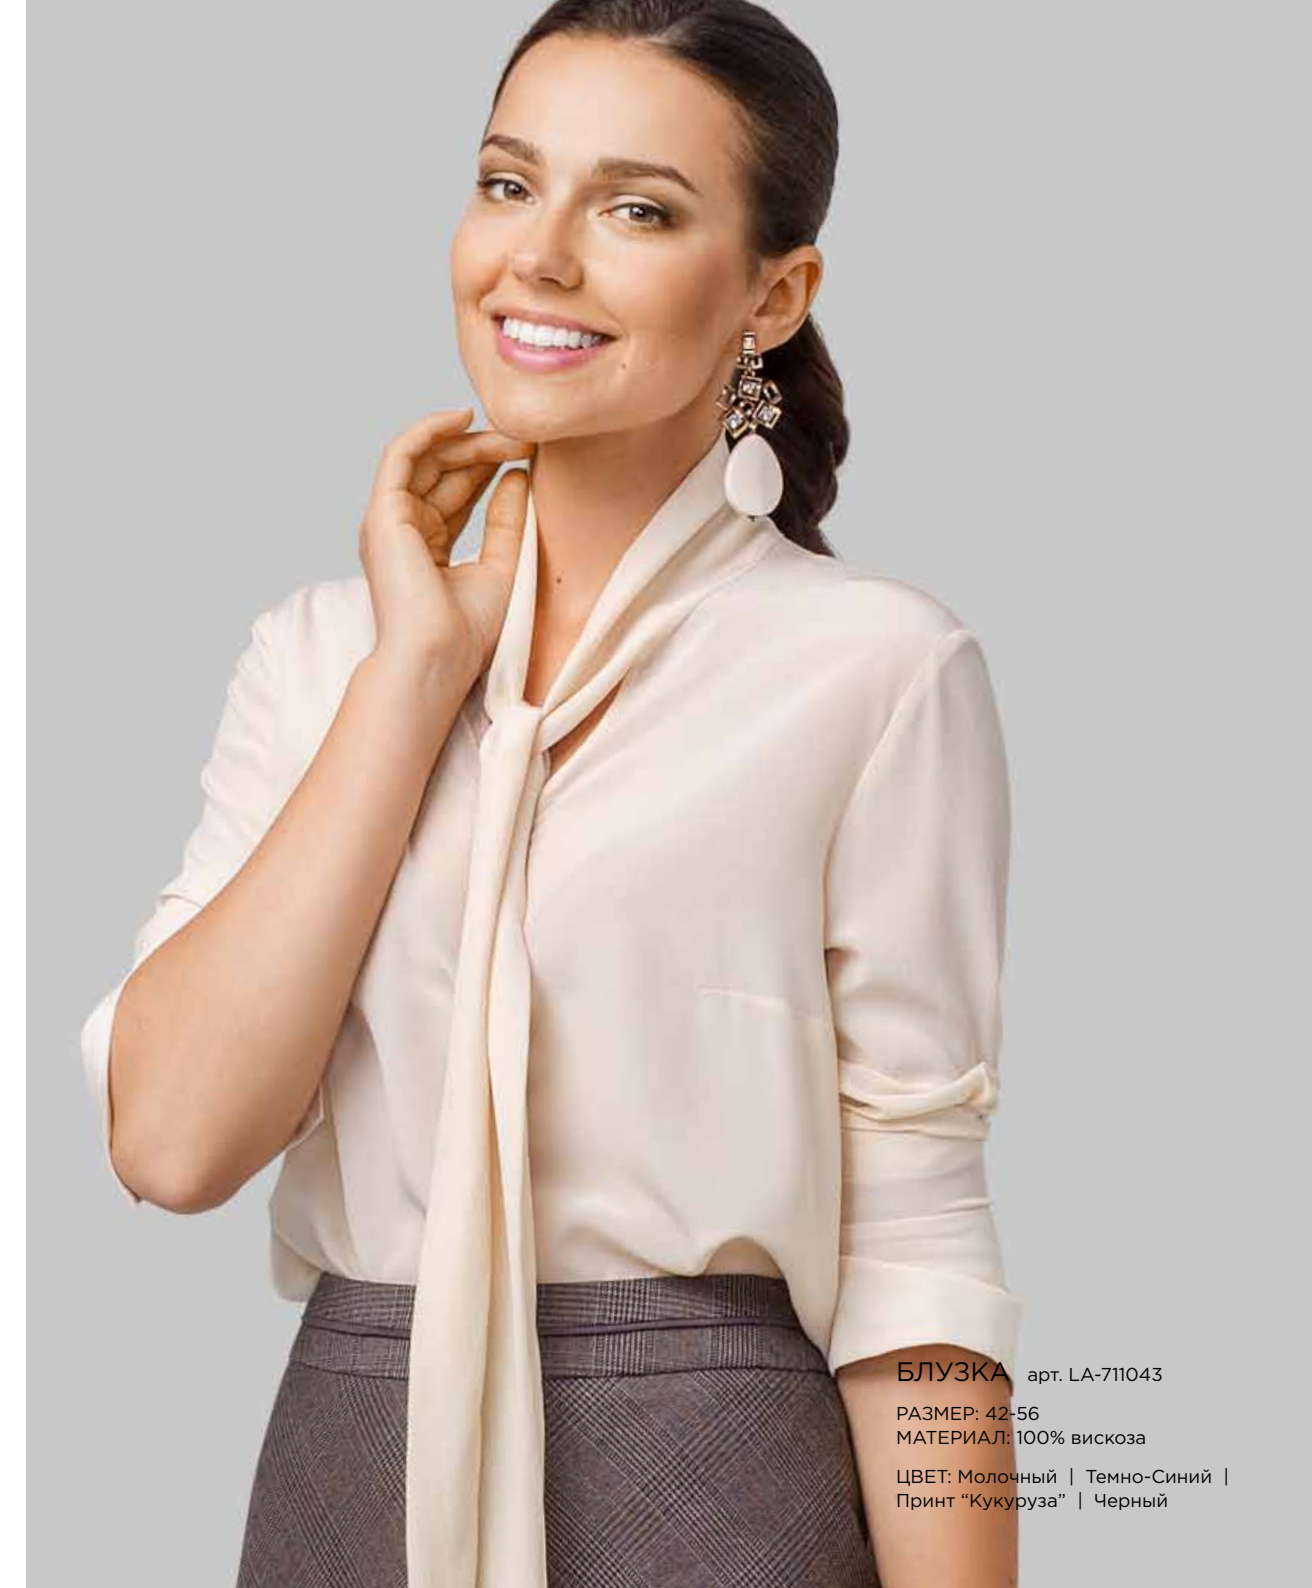

ЦВЕТ: Серая Клетка | Коричневая Клетка

**БЛУЗКА** арт. LA-711043

РАЗМЕР: 42-56  
МАТЕРИАЛ: 100% вискоза

ЦВЕТ: Молочный | Темно-Синий |  
Принт "Кукуруза" | Черный

**БЛУЗКА** арт. LA-711008

РАЗМЕР: 42-56  
МАТЕРИАЛ: 100% вискоза  
ЦВЕТ: Молочный | Черный